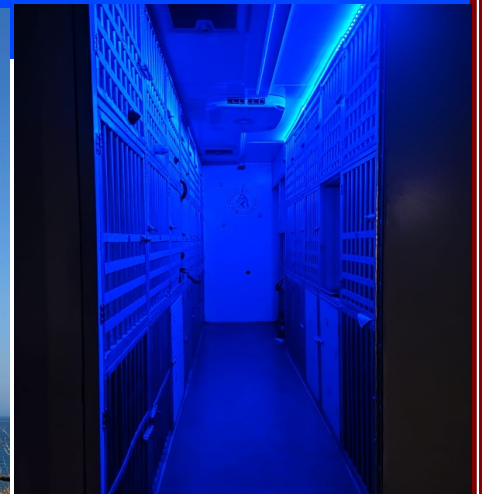

**Info su fermate intermedie e prenotazioni:**  
**+39 392 4622204 WhatsApp**  
**E-mail: [adozioneargo1@gmail.com](mailto:adozioneargo1@gmail.com)**

- Veicolo autorizzato Asl**
- Interno climatizzato**
- Luci blu rilassanti durante il viaggio**
- Telecamera interna di controllo**