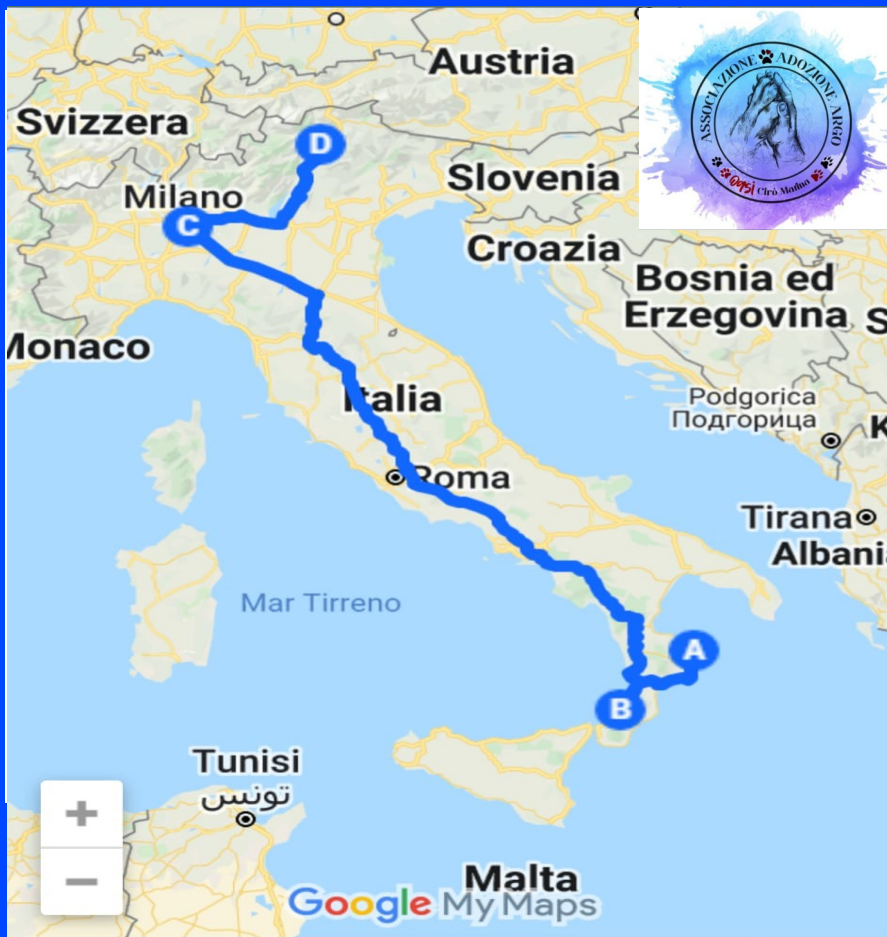

# STAFFETTA ASSOCIAZIONE ARGO – Cirò Marina – Bolzano

- CIRO' MARINA
- CROTONE
- CATANZARO
- LAMEZIA T.
- VIBO VALENTIA
- ROSARNO
- COSENZA
- TARSIA
- FRASCINETO
- LAURIA NORD
- ATENA LUCANA
- SALERNO
- NOLA
- CASERTA
- CAIANELLO
- FROSINONE
- ROMA GUIDONIA
- AREZZO
- FIRENZE
- BOLOGNA
- MODENA
- REGGIO EMILIA
- PARMA
- PIACENZA
- S.GIULIANO MIL.
- BRESCIA
- VERONA
- TRENTO
- BOLZANO