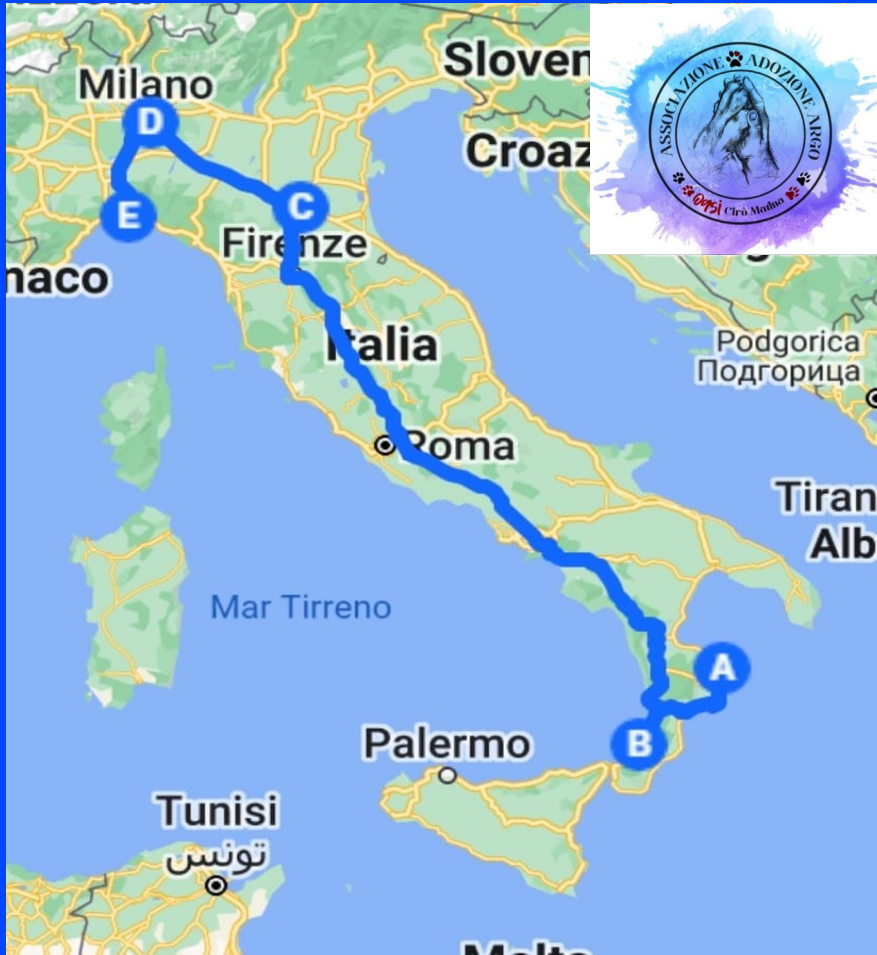

STAFFETTA ASSOCIAZIONE ARGO – Cirò Marina – Genova (via Parma)

CIRO' MARINA
CROTONE
CATANZARO
LAMEZIA T.
VIBO VALENTIA
ROSARNO
COSENZA
TARSIA
FRASCINETO
LAURIA NORD
ATENA LUCANA
SALERNO
NOLA
CASERTA
CAIANELLO
FROSINONE
ROMA GUIDONIA
AREZZO
FIRENZE
BOLOGNA
MODENA
REGGIO RMLIA
PARMA
PIACENZA
S.GIULIANO MIL.
TORTONA
GENOVA