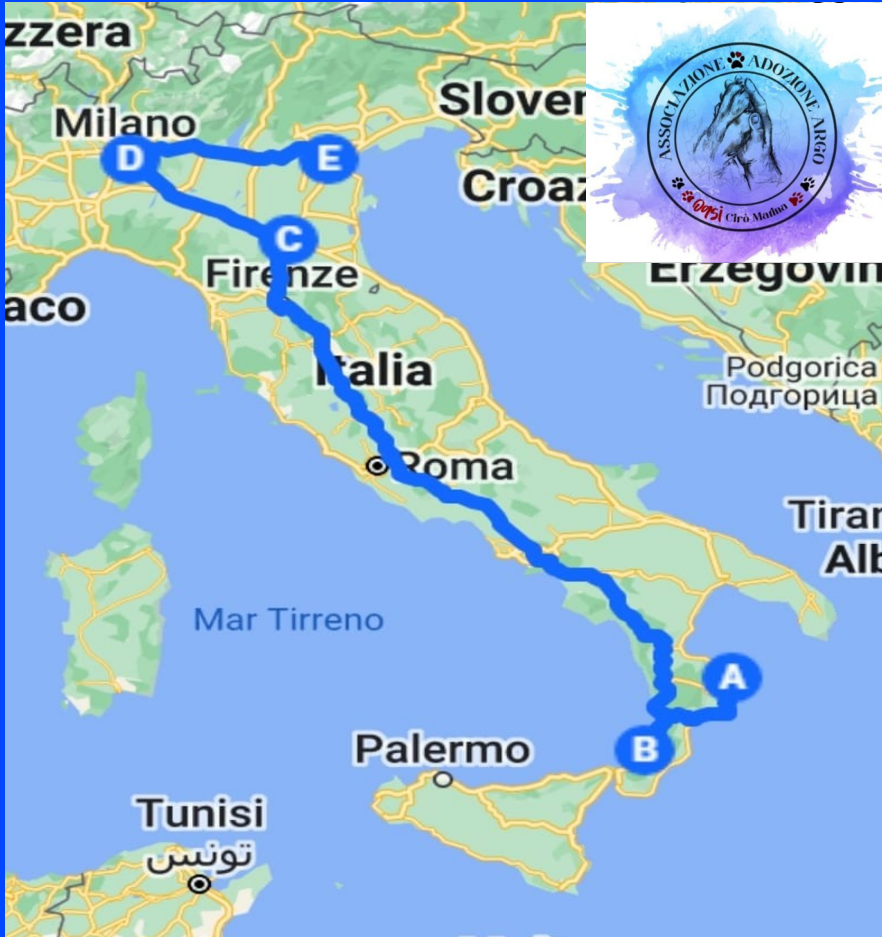

STAFFETTA ASSOCIAZIONE ARGO – Cirò Marina – Padova (via Milano)

CIRO' MARINA
CROTONE
CATANZARO
LAMEZIA T.
VIBO VALENTIA
ROSARNO
COSENZA
TARSIA
FRASCINETO
LAURIA NORD
ATENA LUCANA
SALERNO
NOLA
CASERTA
CAIANELLO
FROSINONE
ROMA GUIDONIA
AREZZO
FIRENZE
BOLOGNA
MODENA
REGGIO EMILIA
PARMA
PIACENZA
S.GIULIANO MILANESE
BRESCIA
VERONA
VICENZA
PADOVA