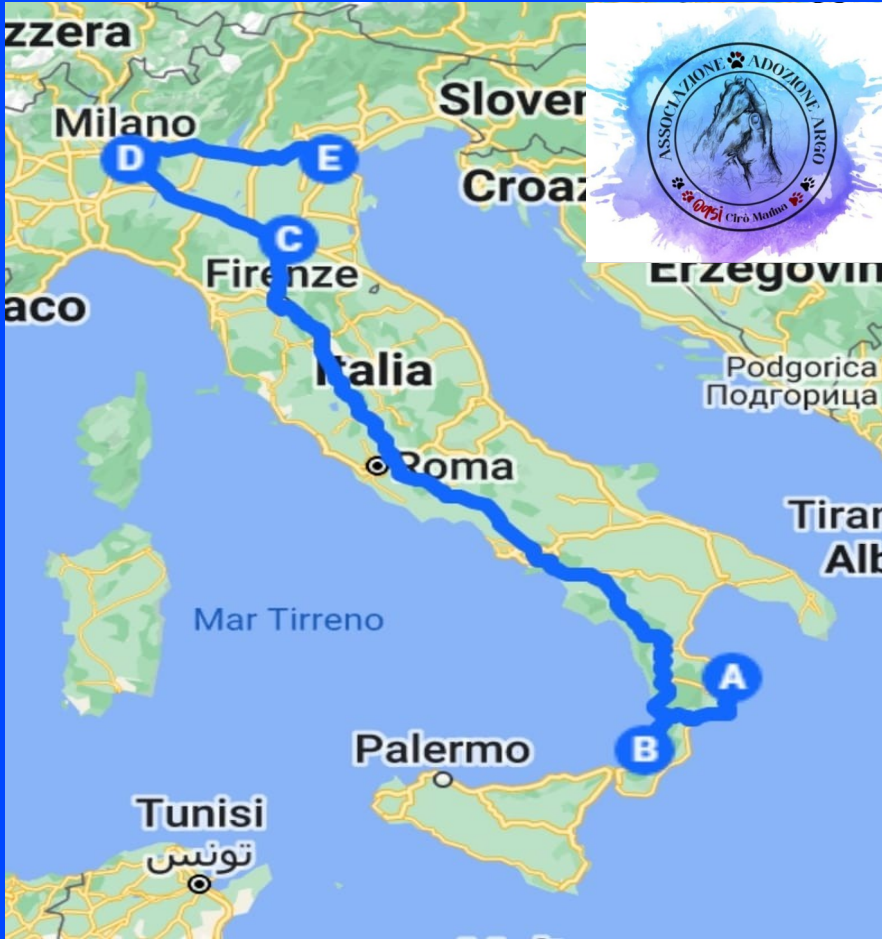

STAFFETTA ASSOCIAZIONE ARGO – Cirò Marina – Padova (via Milano)

CIRO' MARINA
CROTONE
CATANZARO
LAMEZIA T.
VIBO VALENTIA
ROSARNO
COSENZA
TARSIA
FRASCINETO
LAURIA NORD
ATENA LUCANA
SALERNO
NOLA
CASERTA
CAIANELLO
FROSINONE
ROMA GUIDONIA
AREZZO
FIRENZE
BOLOGNA
MODENA
REGGIO EMILIA
PARMA
PIACENZA
S.GIULIANO MILANESE
BRESCIA
VERONA
VICENZA
PADOVA