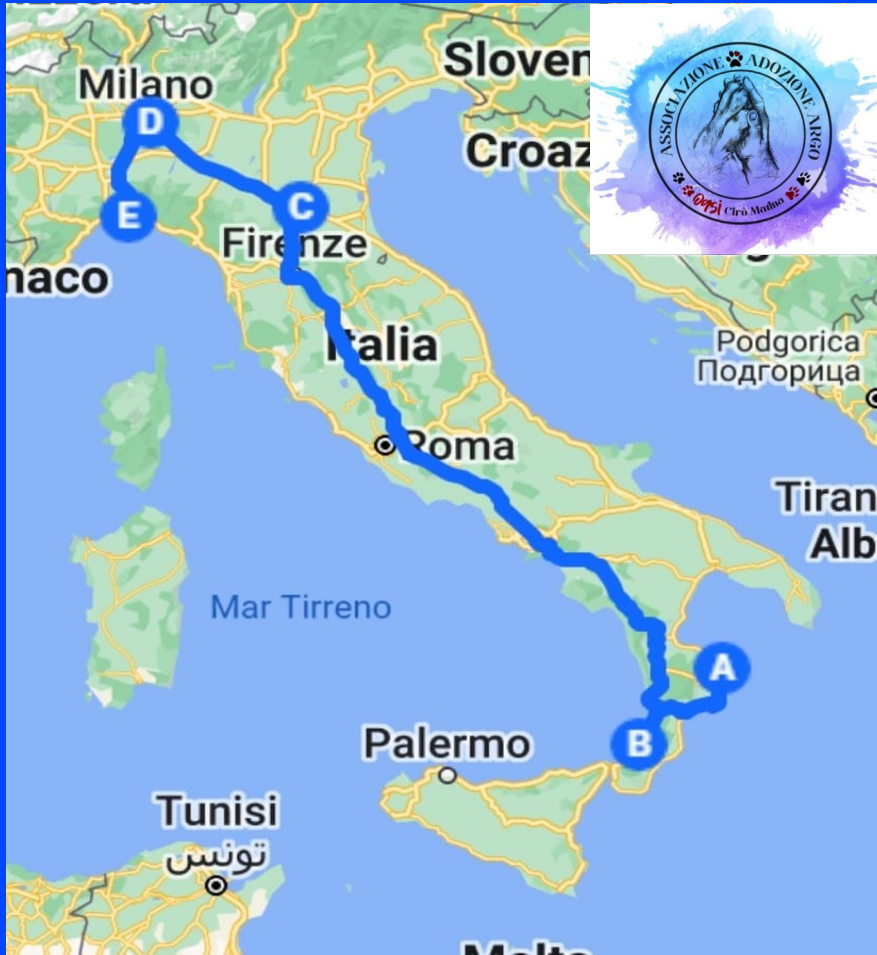

STAFFETTA ASSOCIAZIONE ARGO – Cirò Marina – Genova (via Parma)

CIRO' MARINA
CROTONE
CATANZARO
LAMEZIA T.
VIBO VALENTIA
ROSARNO
COSENZA
TARSIA
FRASCINETO
LAURIA NORD
ATENA LUCANA
SALERNO
NOLA
CASERTA
CAIANELLO
FROSINONE
ROMA GUIDONIA
AREZZO
FIRENZE
BOLOGNA
MODENA
REGGIO EMILIA
PARMA
PIACENZA
S.GIULIANO MIL.
TORTONA
GENOVA