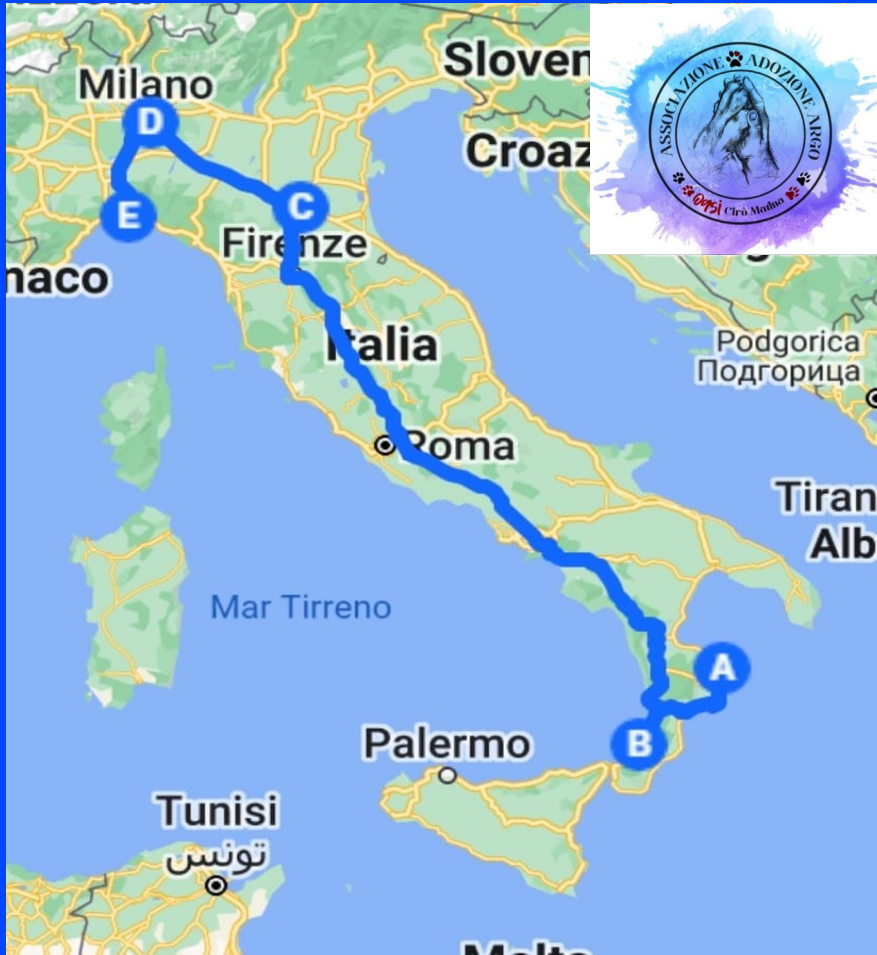

STAFFETTA ASSOCIAZIONE ARGO – Cirò Marina – Genova (via Parma)

CIRO' MARINA
CROTONE
CATANZARO
LAMEZIA T.
VIBO VALENTIA
COSENZA
TARSIA
FRASCINETO
LAURIA NORD
LAGONEGRO
ATENA LUCANA
SALERNO
NOLA
CASERTA
CAIANELLO
FROSINONE
ROMA GUIDONIA
AREZZO
FIRENZE
BOLOGNA
MODENA
REGGIO RMLIA
PARMA
PIACENZA
S.GIULIANO MIL.
TORTONA
GENOVA