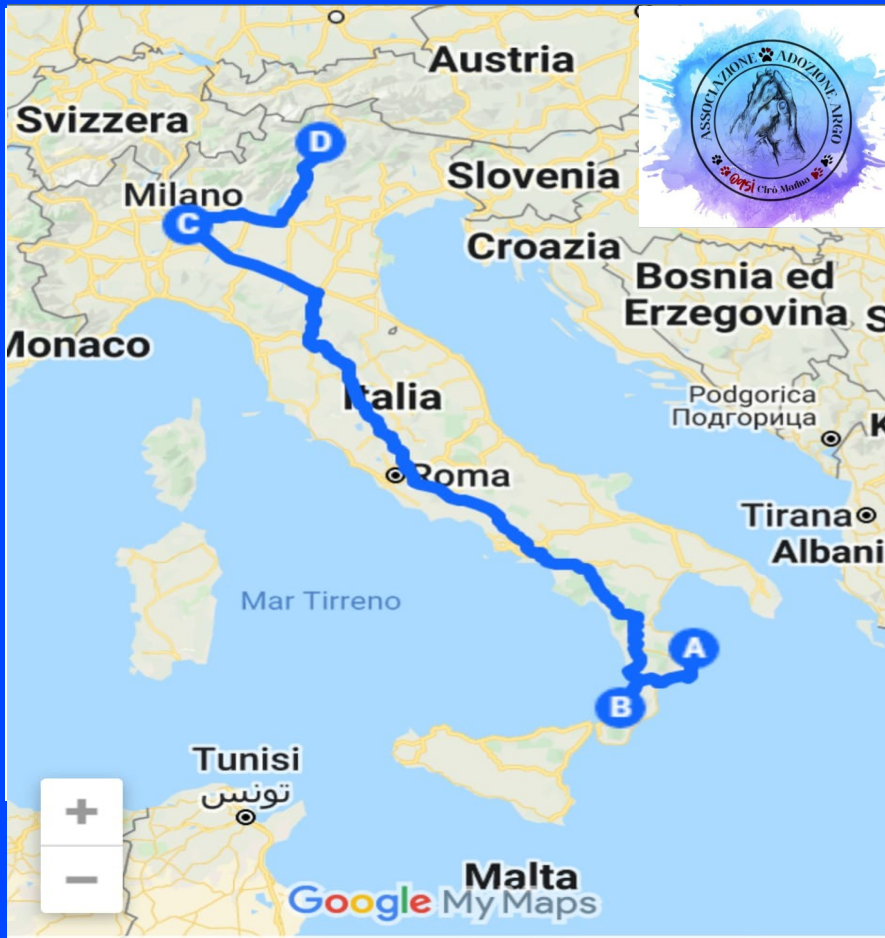

# STAFFETTA ASSOCIAZIONE ARGO – Cirò Marina – Bolzano

- CIRO' MARINA
- CROTONE
- CATANZARO
- LAMEZIA T.
- VIBO VALENTIA
- COSENZA
- TARSIA
- FRASCINETO
- LAURIA NORD
- LAGONEGRO
- ATENA LUCANA
- SALERNO
- NOLA
- CASERTA
- CAIANELLO
- FROSINONE
- ROMA GUIDONIA
- AREZZO
- FIRENZE
- BOLOGNA
- MODENA
- REGGIO EMILIA
- PARMA
- PIACENZA
- S.GIULIANO MIL.
- BRESCIA
- VERONA
- TRENTO
- BOLZANO