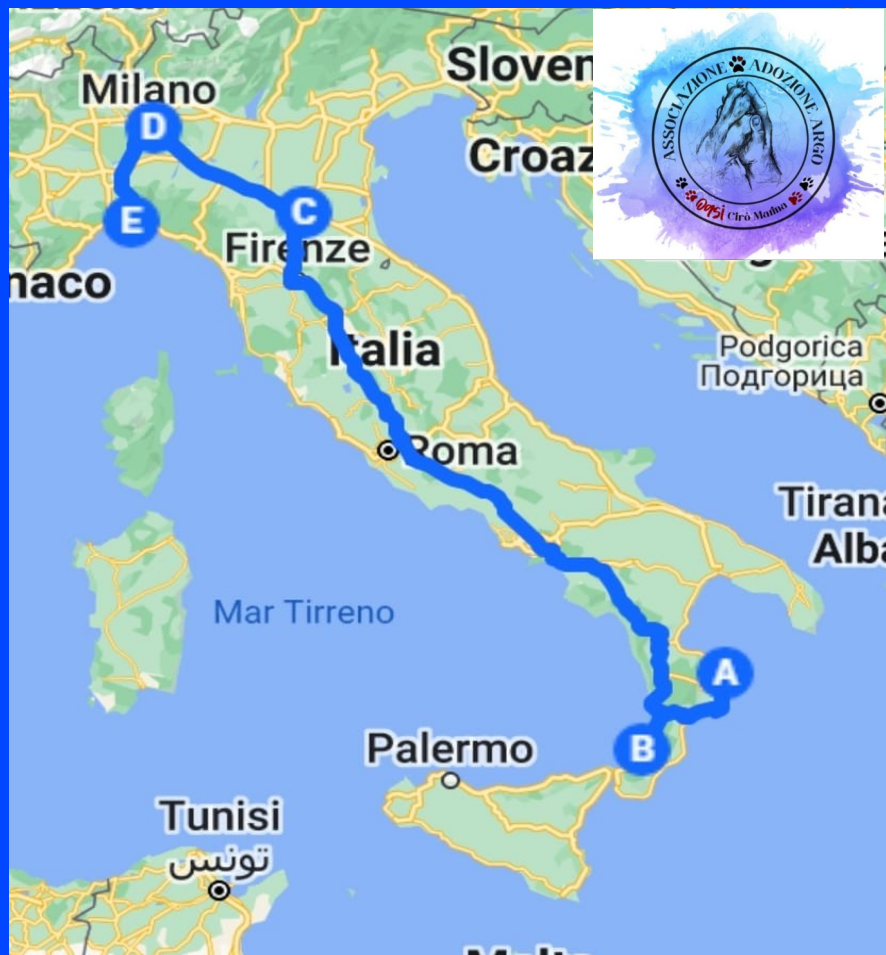

# STAFFETTA ASSOCIAZIONE ARGO – Cirò Marina – Genova (via Parma)

CIRO' MARINA  
CROTONE  
CATANZARO  
LAMEZIA T.  
VIBO VALENTIA  
COSENZA  
TARSIA  
FRASCINETO  
LAURIA NORD  
LAGONEGRO  
ATENA LUCANA  
SALERNO  
NOLA  
CASERTA  
CAIANELLO  
FROSINONE  
ROMA GUIDONIA  
AREZZO  
FIRENZE  
BOLOGNA  
MODENA  
REGGIO EMILIA  
PARMA  
PIACENZA  
S.GIULIANO MIL.  
TORTONA  
GENOVA